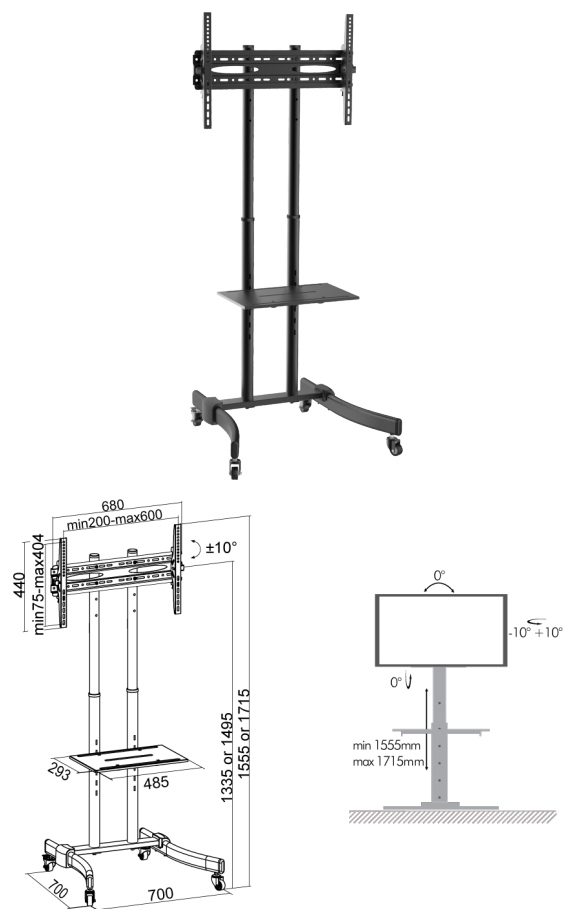

Carrello telescopico porta TV/monitor , 37"-70" - con mensola

Articolo

EAN Code

SU3770/55

8 017443 635982

Confezione: Scatola da 1pz., Imballo: Scatola da 1 scatola

Prezzo per: unità

Multiplo di vendita: 1pz.

Supporto mobile da pavimento.

Supporti telescopici per ridurre agevolare l'imballo.

Regolazione in altezza della TV.

Inclinazione regolabile.

Mensola regolabile in altezza.

Base ad H stabile e robusta.

Caratteristiche Generali

Marca: Alpha Elettronica

Tipologia montaggio: Da pavimento

Adatto per tv da: 37" - 70"

Compatibilità VESA Max: 600x400mm

Compatibilità VESA: 200x100, 200x200, 300x200, 300x300, 400x200, 400x300,

400x400, 425x400, 600x400

Tipologia montaggio: Da scrivania

Adatto per tv da: 37" - 65"

Compatibilità VESA Max: 800x400mm

Compatibilità VESA: 100x100, 100x150, 100x200, 150x100, 150x150, 200x100,

200x200, 300x200, 300x300, 400x200, 400x300, 400x400, 425x400, 600x400,